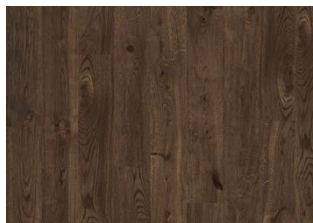

Rocky CLA 200